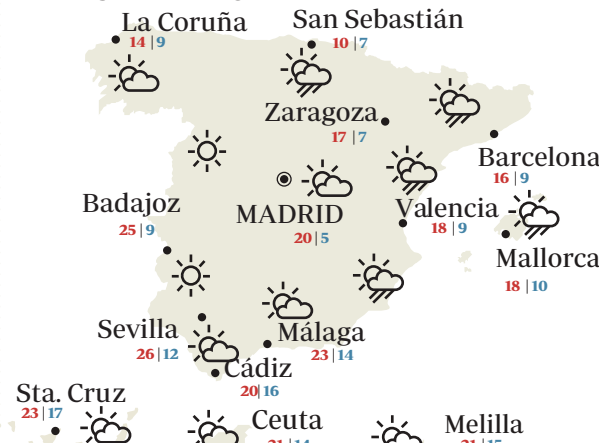

ABC

El tiempo

Ligero ascenso térmico

CÓRDOBA HOY

Visítenos en abc.es/eltiempo

ESPAÑA HOY

ESPAÑA MAÑANA

EMBALSES

Porcentajes sobre la capacidad total actualizados semanalmente

Yeguas	59,3%	La Breña II	64,8%
Guadalmellato	55,7%	Bembézar	60,5%
S.R. Navallana	57,9%	Iznájar	65,9%
Puente Nuevo	67,3%	Arenoso	56,2%

Acumulado agrícola **401,4 litros** Desde el 01/09/2015